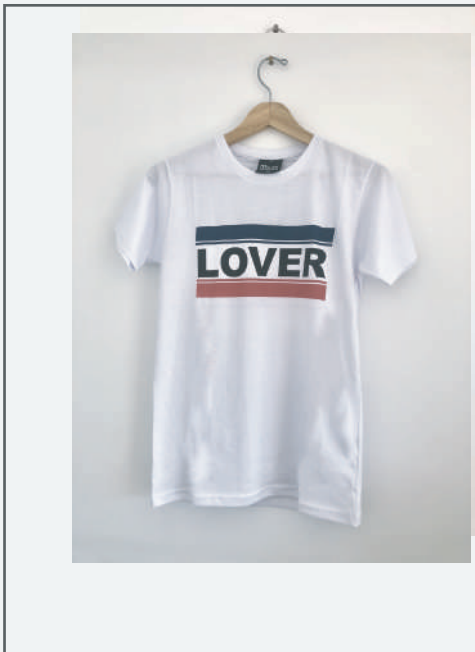

Art. 2376
Jean Skinny Blue
Localizado
\$1030

Hombre Bermudas

FAC
TOWN®

u
ULEG

Art. 3026
*Bermuda Gabardina
Bolsillo Chino*
\$960

Art. 3027
Bermuda Celeste
\$880

Art. 3028
Bermuda Celeste Localizada
\$880

Art. 3029
Bermuda Black Gastada
\$880

Art. 2410
Camisa Clásica
\$910

Art. 7304
Remera Lisa (Varios Colores)
\$420

Hombre Remeras Cuello Redondo

FAC
TOWN®

u
ULEG

Art. 2545-1
Remera Supply
\$600

Art. 2545-2
Remera Authentic
\$600

Art. 2545-3
Remera Lover
\$600

Art. 2545-4
Remera Blue Brain
\$600

Hombre Remeras Cuello Redondo

FAC
TOWN®

u
ULEG

Art. 2545-5
Remera Believe
\$600

Art. 2545-6
Remera Green Regret
\$600

Art. 2545-7
Remera Pink New
\$600

Art. 2545-8
Remera Beige Line
\$600

Hombre Remeras Cuello en V

FAC
TOWN®

u
ULEG

Art. 2545-9
Remera Pink Regret
\$600

Art. 2545-10
Remera Black New
\$600

Art. 2545-11
Remera Grey Line
\$600

Art. 2545-12
Remera Green Brain
\$600

Hombre Remeras y Chombas